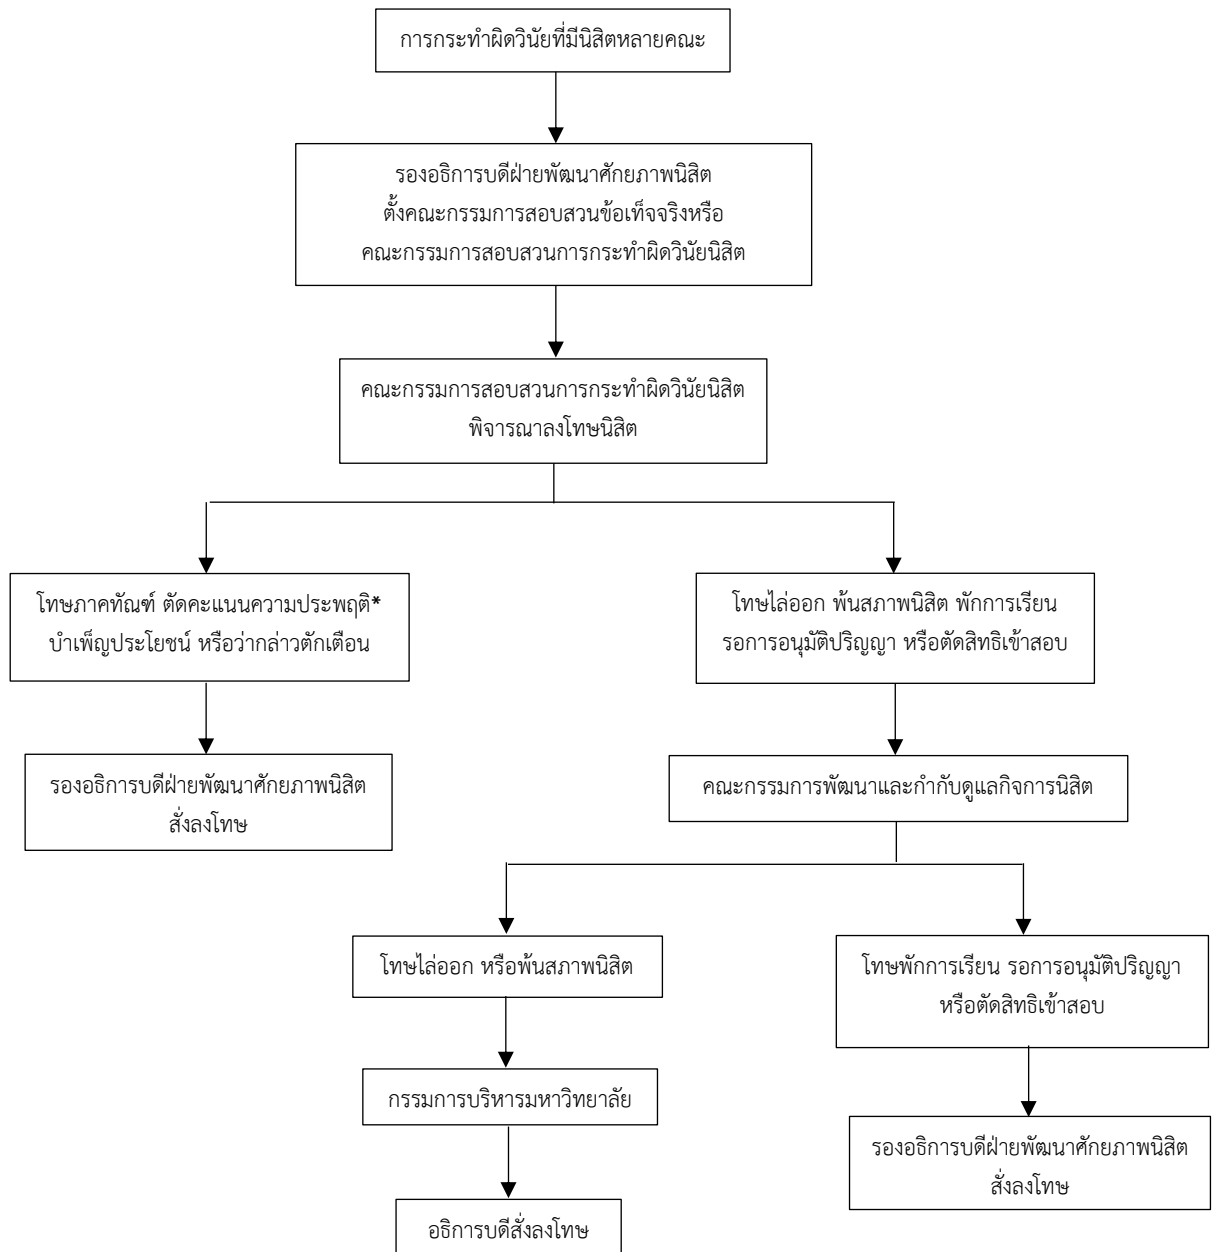

Flow Chart

การสอบสวนกรณีนิติกรทำผิดวินัยนิติที่มีนิติหลายคณะเป็นผู้กระทำผิด

*หมายเหตุ : การลงโทษตัดคะแนนความประพฤตินิติ ให้เป็นไปตามประกาศมหาวิทยาลัยศรีนครินทรวิโรฒ
เรื่อง เกณฑ์การตัดคะแนนความประพฤตินิติ